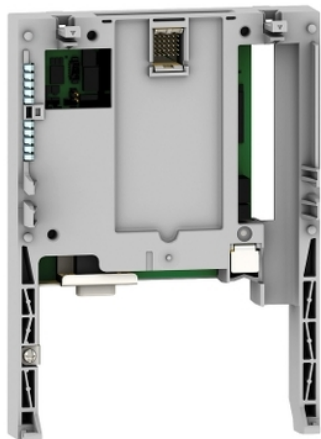

## VW3A3320 EtherNet/IP komunikaciona kartica - 2 RJ 45 konektora

### Osnovne informacije

Tip proizvoda ili komponente	Komunikaciona kartica
Kompatibilnost grupe proizvoda	Altivar 71 Altivar 61
Protokol komunikacionog porta	Ethernet/IP Modbus TCP
Tip priključka	2 RJ45 konektora
Brzina prenosa	10/100 Mbps
Fizički interfejs	IEEE 802.3 za Ethernet IP/Modbus TCP
Veb servisi	Altivar pregled Parametri frekventnog regulatora Ethernet/IP podešavanje skeniranja FDR Agent Editor podataka Mejl Bezbednost Modbus TCP podešavanje skeniranja Altivar statusno stanje Nadzor frekventnog regulatora Ethernet/IP podešavanje Beleženje podataka sa frekventnog regulatora Ethernet statistika Statistika poruka

### Dopunske informacije

Režim razmene	Half duplex i full duplex
Komunikaciona veza	MAC : IEEE 802.3 LLC : IEEE 802.2
Tip komunikacije	IP u skladu sa RFC791 ICMP
Način prenosa poruke	UDP TCP u skladu sa RFC793
Veb server	Ugrađen
Komunikacioni servis	CiA 402 profil I/O profil CIP AC Drive (02) profil Dijagnostike (08) FTP Čitanje holding registara (03) Čitanje ulaznih registara(04) Čitanje/Upis više registara (23) SNMP TFTP Upis više registara (16) Upis pojedinačnog registra (06) Ethernet/IP adapter Čitanje identifikacije uređaja (43/14)
Tip displeja	1 LED za Link (Link Status) 1 LED for MS (Module Status) 1 LED for NS (Network Status) 1 LED za TX/RX (slanje/prijem port 1) 1 LED za TX/RX (slanje/prijem port 2) Grafički displej za primljenu kontrolnu reč Grafički displej za broj primljenih paketa Grafički displej za primljenu referencu
Masa proizvoda	0,3 kg