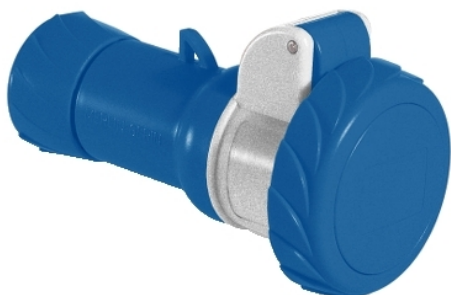

## PKF16M725

PratiKa Wander utičnica - ravna - 16 A - 3P + N  
+ E - 200...250 V AC - IP67

### Dopunske informacije

Kategorija priključnice i utikača	Ravna
[in] nazivna struja	16 A
[ue] nazivni napon	200...250 V
Mrežna frekvencija	50/60 Hz
Pozicija kontakta uzemljenja u smeru kazaljke na satu	9 h
Materijal utikača, utičnice	Housing: self-extinguishing engineering polymer
Materijal kontakta	Sleeves: brass
Povezivanje - priključci	Neodvojivi zavrtnji
Poprečni presek kabla	1...4 mm <sup>2</sup>
Spoljašnji prečnik kabla	8...15 mm
Kablovski uvod	Kablovska uvodnica
Tip navoja	Pg 21
Masa proizvoda	0,25 kg
Visina	96 mm
Širina	96 mm
Dubina	155 mm
Boja	Grey (RAL 7035)
Boja poklopca	Plava