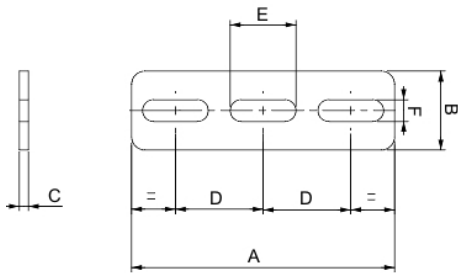

Tehničke karakteristike proizvoda

Karakteristike

NSYUR60

UR spojni element 130x55 za simetričnu šinu C oblika. 20 kom.

Osnovne informacije

Kategorije	Pribor za montažu
Tip proizvoda ili komponente	Priključak
Kompatibilnost grupe proizvoda	Spacial CRN Spacial S3D Spacial S3CM
Anwendung	Više namena
Nennmaße des Gehäuses	-
Lokacija za montiranje	Između C60 šine
Sastav uređaja	1 priključak
Količina po setu	Set od 20
Materijal	Steel

Dopunske informacije

Završna obrada	Obloženo cinkom
Način fiksiranja	Sa elementom za fiksiranje
Dužina	130 mm
Širina	55 mm
Debljina	3 mm

Pakovanje

Pakovanje 1 težina	0,150 kg
--------------------	----------