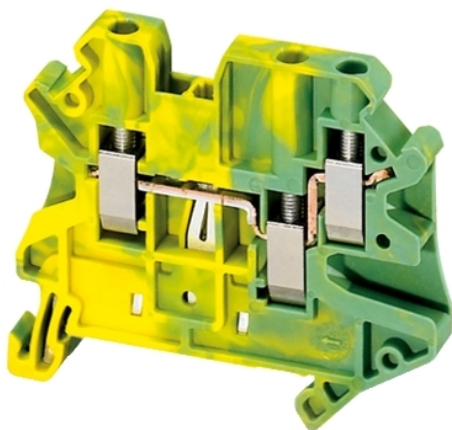

## NSYTRV43PE

Linergy redna stezaljka za uzemlj. - 4mm<sup>2</sup>  
jednostruka 1x2 zavrtnanj - zeleno-žuta

### Osnovne informacije

Grupa proizvoda	Linergy
Ime proizvoda	Linergy TR
Tip proizvoda ili komponente	Priključni blok
Kratko ime uređaja	TRV
Tip priključnog bloka	Za uzemljenje
Nivo priključnog bloka	1
Način montiranja	Sistemom na klik
Nazivni poprečni presek	4 mm <sup>2</sup>
Dužina	57,8 mm
Boja	Green-yellow
Količina po setu	Set od 50

### Dopunske informacije

Širina	6,2 mm
Visina	47,5 mm
Povezivanje - priključci	1 x vijčani priključak: priključak sa gornje strane 2 x screw terminal: downstream
Number of connections	3
Pozicija priključka	Po strani
Broj mernih ulaza	2
Poprečni presek kablova	0,14...6 Mm <sup>2</sup> , jednožični 0,2...4 Mm <sup>2</sup> , fleksibilni sa 0,14...6 mm <sup>2</sup> , fleksibilni bez kablovskog završetka
Moment pritezanja	0,6...0,8 N.m
Dužina ogoljenog dela žice	9 mm
Tip alata	Povezivanje: odvijač Odvajanje: odvijač
Materijal	Polyamide 6/6: insulating case
Dielektrični gubitak	0.01 at 1 MHz conforming to IEC 60250 0.01 at 1 MHz conforming to VDE 0303-T4
Dielektrična konstanta	3.7 at 1 MHz
Otpornost	10000 MΩ.M conforming to IEC 60093 10000 MΩ.m conforming to VDE 0303-T30
Otpornost površine	1000 GΩ conforming to IEC 60093 1000 GΩ conforming to VDE 0303-T30
Otpornost promene usled pritiska	500 CTI (> 400 kV) conforming to IEC 60093 500 CTI (> 400 kV) conforming to VDE 0303-T30
Otpornost na plamen	V0, thickness 0.8 mm conforming to UL 94
Masa proizvoda	17,8 g
Kompatibilnost grupe proizvoda	Prisma G Prisma P Prisma PH Prisma Pack Spacial Kaedra Pragma TeSys
Kompatibilnost proizvoda	Spacial orman