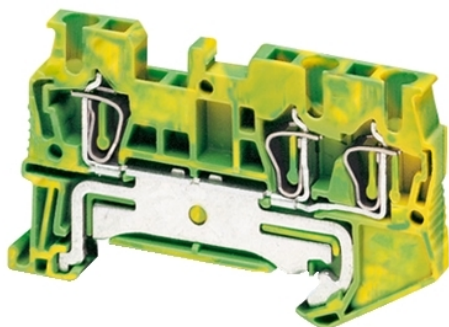

# NSYTRR23PE

Lineryy redna stezaljka za uzemlj. -2.5mm<sup>2</sup>  
jednostruka 1x2 opružna - zeleno-žuta

### Osnovne informacije

Grupa proizvoda	Lineryy
Ime proizvoda	Lineryy TR
Tip proizvoda ili komponente	Priključni blok
Kratko ime uređaja	TRR
Tip priključnog bloka	Za uzemljenje
Nivo priključnog bloka	1
Način montiranja	Sistemom na klik
Nazivni poprečni presek	2,5 mm <sup>2</sup>
Dužina	60,5 mm
Boja	Green-yellow
Količina po setu	Set od 50

### Dopunske informacije

Širina	5,2 mm
Visina	36,5 mm
Povezivanje - priključci	1 x opružni priključni blok: priključak sa gornje strane 2 x opružni priključni blok: donji
Number of connections	3
Pozicija priključka	Na vrhu
Broj mernih ulaza	2
Poprečni presek kabla	0.08...4 Mm <sup>2</sup> , solid 0.2...2.5 Mm <sup>2</sup> , flexible with cable end 0,08...2,5 mm <sup>2</sup> , fleksibilni bez kablovskog završetka
Dužina ogoljenog dela žice	10 mm
Tip alata	Connection: flat screwdriver Disconnection: flat screwdriver
Materijal	Polyamide 6/6: insulating case
Dielektrični gubitak	0.01 at 1 MHz conforming to IEC 60250 0.01 at 1 MHz conforming to VDE 0303-T4
Dielektrična konstanta	3.7 at 1 MHz
Otpornost	10000 MΩ.M conforming to IEC 60093 10000 MΩ.m conforming to VDE 0303-T30
Otpornost površine	1000 GΩ conforming to IEC 60093 1000 GΩ conforming to VDE 0303-T30
Otpornost promene usled pritiska	500 CTI (> 400 kB) conforming to IEC 60093 500 CTI (> 400 kB) conforming to VDE 0303-T30
Otpornost na plamen	V0, thickness 0.8 mm conforming to UL 94
Masa proizvoda	11,58 g
Kompatibilnost grupe proizvoda	Prisma G Prisma P Prisma PH Prisma Pack Spacial Kaedra Pragma TeSys
Kompatibilnost proizvoda	Spacial orman