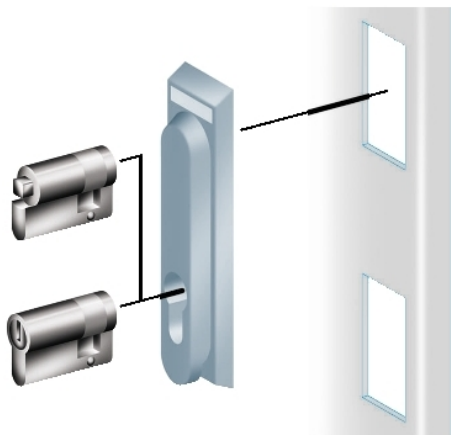

Tehničke karakteristike proizvoda

Karakteristike

NSYTMME

poklopac brave za uvlačivu ručicu zaključav.u 3
tačke PLM ili PLD-ručna upotreba

Osnovne informacije

Grupa proizvoda	Thalassa
Tip proizvoda ili komponente	Ručica

Dopunske informacije

Pribor / posebna kategorija	Pribor za zaključavanje
Pribor / posebni tip	Ručica 3 tačke zaključavanja
Primena uređaja	Više namena
Nosači za montažu	Direktna montaža na vrata
Kompatibilnost grupe proizvoda	Thalassa PLM Thalassa PLD
Sastav uređaja	1 handle
Tip zaključavanja	Ručno