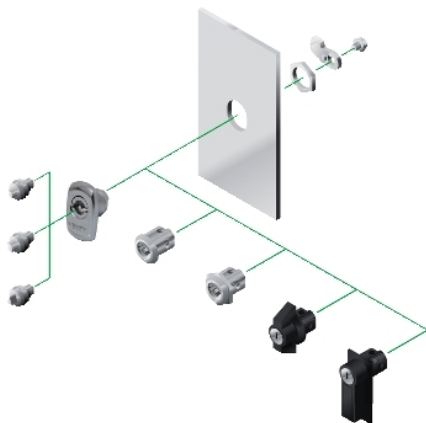

Tehničke karakteristike proizvoda

Karakteristike

NSYTC6CSX

kvadratni muški umetak 6mm za Spacial S3X
orman, 100% nerđajući čelik

Osnovne informacije

| | |
|------------------------------|---------|
| Grupa proizvoda | Spacial |
| Tip proizvoda ili komponente | Umetak |

Dopunske informacije

| | |
|--------------------------------|--------------------------------------|
| Pribor / posebna kategorija | Pribor za zaključavanje |
| Pribor / posebni tip | Umetak za bravu |
| Primena uređaja | Više namena |
| Nosači za montažu | Direktna montaža na standardnu bravu |
| Kompatibilnost grupe proizvoda | Spacial S3X |
| Sastav uređaja | 1 umetak |
| Količina po setu | Set od 1 |
| Materijal | Oblik umetka: nerđajući čelik |
| Tip zaključavanja | Brava 6 mm kvadratni umetak |