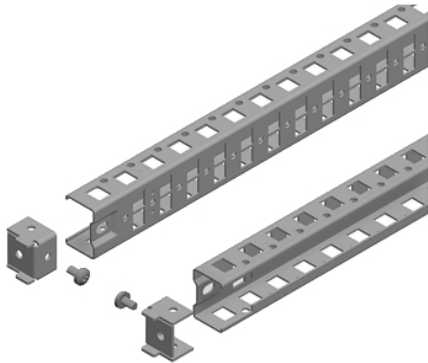

# NSYSUCR4080

Spacial SF/SM univerzalni profili za montažu -  
40 mm

### Osnovne informacije

Grupa proizvoda	Spacial
Pribor / posebna kategorija	Pribor za montažu
Tip proizvoda ili komponente	Univerzalna poprečna šina
Anwendung	Više namena
Nennmaße des Gehäuses	800 mm

### Dopunske informacije

Kompatibilnost grupe proizvoda	Spacial SF Spacial SM Spacial SFX Spacial SMX
Lokacija za montiranje	Na konstrukciji ormana Između poprečne šine
Držač za montažu	Adaptacioni profil, na SM ormanima
Sastav uređaja	Fixing elements 2 poprečne šine 4 nosači
Količina po setu	Set od 1
Materijal	Steel
Završna obrada	Obloženo cinkom
Način fiksiranja	Sa zavrtnjima bez matice
Podešavanje montaže	Podešavanje sa razmakom od 25 mm
Broj horizontalnih redova	1
Maksimalno opterećenje	40 kg
Visina	800 Mm nazivno: 707 mm korisno:
Širina	40 mm
Dubina	27 mm
Debljina	1,5 mm