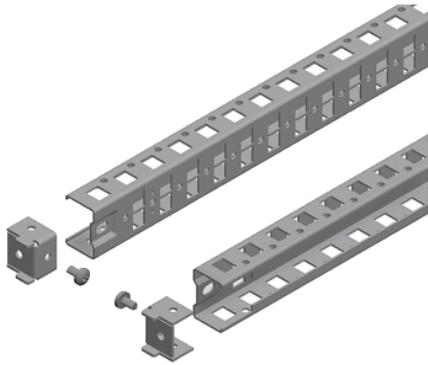

# NSYSUCR40220

Spacial SF/SM univerzalni profili za montažu -  
40 mm

### Osnovne informacije

Grupa proizvoda	Spacial
Pribor / posebna kategorija	Pribor za montažu
Tip proizvoda ili komponente	Univerzalna poprečna šina
Anwendung	Više namena
Nennmaße des Gehäuses	2200 mm

### Dopunske informacije

Kompatibilnost grupe proizvoda	Spacial SF
Lokacija za montiranje	Na konstrukciji ormana Između poprečne šine
Držać za montažu	Adaptacioni profil, na SM ormanima
Pravac instalacije	Vertikalno
Sastav uređaja	Fixing elements 2 poprečne šine 4 nosači
Količina po setu	Set od 1
Materijal	Steel
Završna obrada	Obloženo cinkom
Način fiksiranja	Sa zavrtnjima bez matice
Podešavanje montaže	Podešavanje sa razmakom od 25 mm
Broj horizontalnih redova	1
Visina	2200 Mm nominal: 2107 mm korisno:
Širina	40 mm
Dubina	27 mm
Debljina	1,5 mm