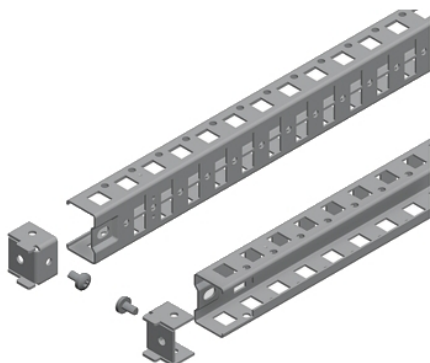

# NSYSUCR40180

Spacial SF/SM univerzalni profili za montažu -  
40 mm

### Osnovne informacije

Grupa proizvoda	Spacial
Pribor / posebna kategorija	Pribor za montažu
Tip proizvoda ili komponente	Univerzalna poprečna šina
Anwendung	Više namena
Nennmaße des Gehäuses	1800 mm

### Dopunske informacije

Kompatibilnost grupe proizvoda	Spacial SF Spacial SM Spacial SFX Spacial SMX
Lokacija za montiranje	Između poprečne šine Na konstrukciji ormana
Držač za montažu	Adaptacioni profil, na SM ormanima
Pravac instalacije	Vertikalno
Sastav uređaja	Fixing elements 2 poprečne šine 4 nosači
Količina po setu	Set od 1
Materijal	Steel
Završna obrada	Obloženo cinkom
Način fiksiranja	Sa zavrtnjima bez matice
Podešavanje montaže	Podešavanje sa razmakom od 25 mm
Broj horizontalnih redova	1
Visina	1800 Mm nominal: 1707 mm korisno:
Širina	40 mm
Dubina	27 mm
Debljina	1,5 mm
<b>Pakovanje</b>	
Pakovanje 1 težina	4,270 kg