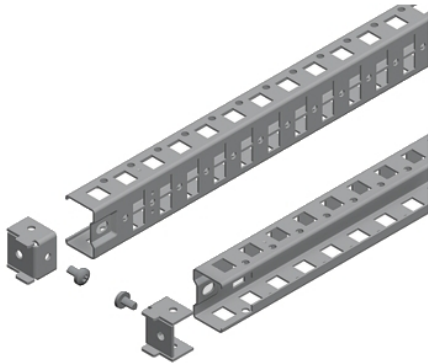

Tehničke karakteristike proizvoda

Karakteristike

NSYSUCR40140

Spacial SF/SM univerzalni profili za montažu -
40 mm

Osnovne informacije

Grupa proizvoda	Spacial
Pribor / posebna kategorija	Pribor za montažu
Tip proizvoda ili komponente	Univerzalna poprečna šina
Anwendung	Više namena
Nennmaße des Gehäuses	1400 mm

Dopunske informacije

Kompatibilnost grupe proizvoda	Spacial SF Spacial SM Spacial SFX Spacial SMX
Lokacija za montiranje	Na konstrukciji ormana Između poprečne šine
Držač za montažu	Adaptacioni profil, na SM ormanima
Pravac instalacije	Vertikalno
Sastav uređaja	Fixing elements 2 poprečne šine 4 nosači
Količina po setu	Set od 1
Materijal	Steel
Završna obrada	Obloženo cinkom
Način fiksiranja	Sa zavrtnjima bez matice
Podešavanje montaže	Podešavanje sa razmakom od 25 mm
Broj horizontalnih redova	1
Visina	1400 Mm nazivno: 1307 mm korisno:
Širina	40 mm
Dubina	27 mm
Debljina	1,5 mm

Pakovanje

Pakovanje 1 težina	3,320 kg
--------------------	----------

Održivost ponude

Status održive ponude	Green Premium proizvod
Propis REACH	REACH Deklaracija
REACH bez SVHC	Da
EU RoHS direktiva	Proaktivna usaglašenost (proizvod nije u zakonskom okviru direktive EU RoHS) EU RoHS deklaracija
Bez toksičnih teških metala	Da
Bez žive	Da
Informacije o RoHS izuzecima	Da
RoHS regulativa za Kinu	RoHS Deklaracija Za Kinu
Izjava o zaštiti okoliša	Profil Ekološke Prihvatljivosti Proizvoda