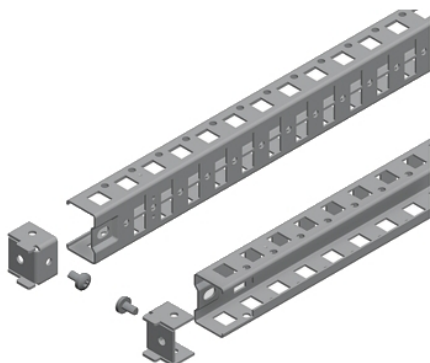

Tehničke karakteristike proizvoda

Karakteristike

NSYSUCR40120

Spacial SF/SM univerzalni profili za montažu -
40 mm

Osnovne informacije

Grupa proizvoda	Spacial
Pribor / posebna kategorija	Pribor za montažu
Tip proizvoda ili komponente	Univerzalna poprečna šina
Anwendung	Više namena
Nennmaße des Gehäuses	1200 mm

Dopunske informacije

Kompatibilnost grupe proizvoda	Spacial SF Spacial SM Spacial SFX Spacial SMX
Lokacija za montiranje	Između poprečne šine Na konstrukciji ormana
Držač za montažu	Adaptacioni profil, na SM ormanima
Sastav uređaja	Fixing elements 2 poprečne šine 4 nosači
Količina po setu	Set od 1
Materijal	Steel
Završna obrada	Obloženo cinkom
Način fiksiranja	Sa zavrtanjima bez matice
Podešavanje montaže	Podešavanje sa razmakom od 25 mm
Broj horizontalnih redova	1
Maksimalno opterećenje	20 kg
Visina	1200 Mm nazivno: 1107 mm korisno:
Širina	40 mm
Dubina	27 mm
Debljina	1,5 mm