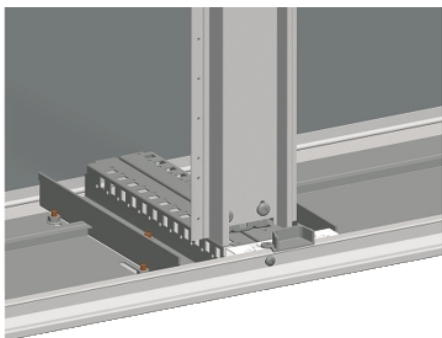

Tehničke karakteristike proizvoda

Karakteristike

NSYSTBR6

Spacial SM podesive šine za vrh/dno ormana -
D600 mm

Osnovne informacije

Kategorie	Pribor za montažu
Tip proizvoda ili komponente	Podešavanje šine
Kompatibilnost grupe proizvoda	Spacial SM
Anwendung	Više namena
Nennmaße des Gehäuses	-
Lokacija za montiranje	Na sredini dna i vrha ormana
Namena proizvoda	2 montažne ploče u dvokrilnom ormanu 2 vertikalna nosača u dvokrilnom ormanu
Sastav uređaja	2 rail Fixing elements
Količina po setu	Set od 1
Materijal	Steel

Dopunske informacije

Završna obrada	Obloženo cinkom
Način fiksiranja	Sa elementom za fiksiranje
Visina	50 mm
Širina	160 mm
Dubina	600 mm nazivno:

Pakovanje

Pakovanje 1 težina	4,624 kg
--------------------	----------