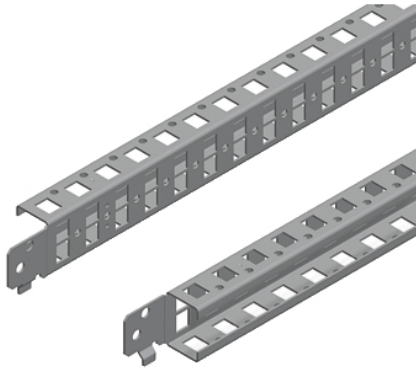

Tehničke karakteristike proizvoda

Karakteristike

NSYSQCR40120

Spacial SF/SM šine za brzu montažu - 40 mm

Osnovne informacije

Grupa proizvoda	Spacial
Pribor / posebna kategorija	Pribor za montažu
Tip proizvoda ili komponente	Poprečne šine za brzu montažu
Anwendung	Više namena
Nennmaße des Gehäuses	-

Dopunske informacije

Kompatibilnost grupe proizvoda	Spacial SF Spacial SM Spacial SFX Spacial SMX
Lokacija za montiranje	Na konstrukciji ormana Između poprečne šine
Držać za montažu	Adaptacioni profil, na SM ormanima
Sastav uređaja	Fixing elements 2 poprečne šine
Količina po setu	Set od 1
Materijal	Steel
Završna obrada	Obloženo cinkom
Način fiksiranja	Sa zavrtnjima bez matice Kačenjem - na konstrukciji lokacija
Podešavanje montaže	Podešavanje sa razmakom od 25 mm
Broj horizontalnih redova	1
Maksimalno opterećenje	20 kg
Visina	1200 Mm nazivno: 1110 mm korisno:
Širina	40 mm
Dubina	27 mm
Debljina	1,5 mm

Pakovanje

Tip jedinice pakovanja 1	PCE
Broj jedinica u pakovanju 1	1
Pakovanje 1 težina	2,17 kg
Pakovanje 1 visina	118 cm
Pakovanje 1 širina	6,5 cm
Pakovanje 1 dužina	5 cm

Informacije navedene u ovoj dokumentaciji predstavljaju opšti opis odnosno tehničke karakteristike performansi proizvoda. Dokumentacija nije namenjena da bude zamena za niti se može koristiti za određivanje prikladnosti i pouzdanosti proizvoda za specifičnu krajnju primenu. Dužnost je korisnika odnosno integratora da izvrši primerenu i sveobuhvatnu analizu rizika, procenu i proveru proizvoda u pogledu odgovarajuće specifične primene ili načina korišćenja. Ni Schneider Electric Industries SAS ni njegova povezana ili zavisna društva neće snositi odgovornost za zloupotrebu ovenavedenih informacija.