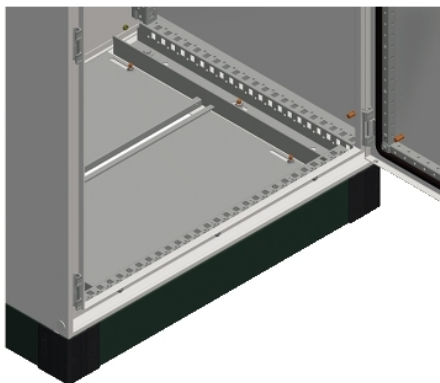

Tehničke karakteristike proizvoda

Karakteristike

NSYSMHR12

Spacial SM horizontalni adaptirani profili - 1200 mm

Osnovne informacije

Grupa proizvoda	Spacial
Pribor / posebna kategorija	Pribor za montažu
Tip proizvoda ili komponente	Profil za adaptaciju
Anwendung	Više namena
Nennmaße des Gehäuses	-

Dopunske informacije

Kompatibilnost grupe proizvoda	Spacial SM
Lokacija za montiranje	Vrh i dno prednja strana ormara
Pravac instalacije	Horizontalno
Sastav uređaja	Zavrtnji za fiksiranje 2 profile
Količina po setu	Set od 1
Materijal	Steel
Završna obrada	Obloženo cinkom
Način fiksiranja	Sa zavrtnjima bez matice - na prednjoj tački za fiksiranje lokacija
Visina	24,5 mm
Širina	980 Mm ukupno: 1200 mm nominal:
Dubina	42 mm
Debljina	1,5 mm

Pakovanje

Pakovanje 1 težina	1,880 kg
Pakovanje 1 visina	30,000 mm
Pakovanje 1 širina	50,000 mm
Pakovanje 1 dužina	990,000 mm

Održivost ponude

Status održive ponude	Green Premium proizvod
Propis REACH	REACH Deklaracija
REACH bez SVHC	Da
EU RoHS direktiva	Proaktivna usaglašenost (proizvod nije u zakonskom okviru direktive EU RoHS) EU RoHS deklaracija
Bez toksičnih teških metala	Da
Bez žive	Da
Informacije o RoHS izuzecima	Da