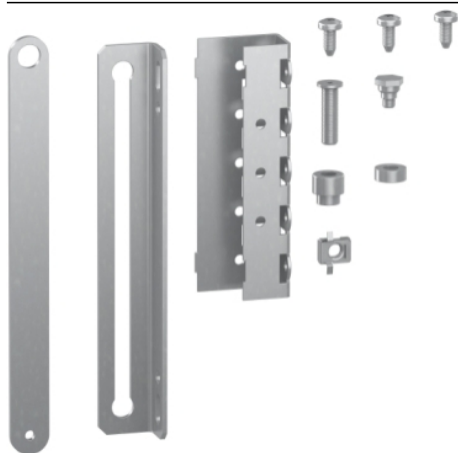

Tehničke karakteristike proizvoda

Karakteristike

NSYSMDR

Spacial SM mehanički odstojnik za vrata - 105°
otvor

Osnovne informacije

Grupa proizvoda	Spacial
Tip proizvoda ili komponente	Odstojnik za vrata
Anwendung	Više namena
Nennmaße des Gehäuses	-
Lokacija za montiranje	Vrata i orman
Kompatibilnost grupe proizvoda	Spacial SM orman
Sastav uređaja	Elementi za montažu 1 x element za blokiranje otvaranja vrata pod uglom
Količina po setu	Set od 1

Dopunske informacije

Način fiksiranja	Sa elementom za fiksiranje - na prednjem okviru ormana lokacija
Radni ugao	105 °
Mehanizam otvaranja	Mehanički
Širina ormana/kućišta	> 400 mm

Pakovanje

Tip jedinice pakovanja 1	PCE
Broj jedinica u pakovanju 1	1
Pakovanje 1 težina	437,25 g
Pakovanje 1 visina	3 cm
Pakovanje 1 širina	4 cm
Pakovanje 1 dužina	25 cm