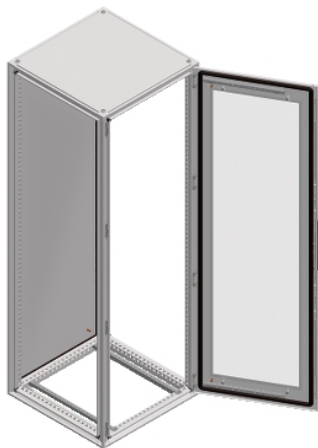

Tehničke karakteristike proizvoda Karakteristike

NSYSF22880T

Spacial SF orman sa providnim vratima -
sastavljen - 2200x800x800 mm

Osnovne informacije

Grupa proizvoda	Spacial
Extended range	Spacial SF
Application	Više namena
Tip proizvoda ili komponente	Pogodan orman
Nazivna visina ormara	2200 mm
Nazivna širina ormara	800 mm
Nazivna dubina ormara	800 mm
Montaža ormara	Slobodnostojeći
Sastav uređaja	2 klizne šine 4 držač montažne ploče 1 structure 1 vrata 1 locking system with handle: door 1 zadnji panel 1 roof

Dopunske informacije

Strukturni tip	Formirano iz jednog dela Perforirana konstrukcija sa razmakom od 25 mm Paneli i vrata ugrađeni u konstrukciju Vertikalni nosači spojeni na gornji i donji deo rama
Tip vrata	Glazed front
Broj vrata	Front: 1 door(s)
Otvaranje vrata	Reversible (120 °)
Tip brave	Zaključavanje u 4 tačke, ručica sa umetkom 5 mm dvostruki prorez prednja vrata
Opis montažne ploče	Bez montažne ploče
Tip uvodne ploče	Bez ploče sa uvodnicama
Dostupnost za operacije	Prednji deo Strane ormara Zadnji deo
Odvojivi delovi	Door by screws hinge Rear panel by screws Roof by screws Nosač montažne ploče sa zavrtnjima bez matice Klizna šina sa zavrtnjima bez matice
Materijal	Frame: galvanised steel Uprights: galvanised steel Door: Securit glass Door: sheet steel Panels: sheet steel Hinge: zamak Handle: polyamide 6 with 30 % fibre glass
Obrada površine	Epoxy-polyester powder
Boja	Enclosure: grey (RAL 7035) Handle: black (RAL 9005)
Masa proizvoda	121,900 kg