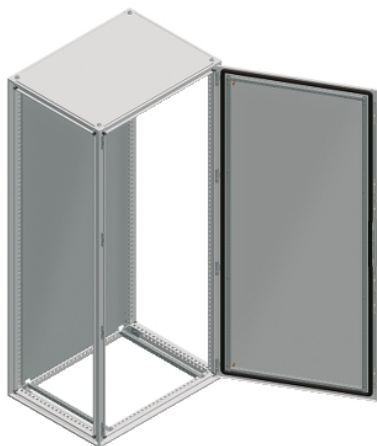

Tehničke karakteristike proizvoda Karakteristike

NSYSF221060

Spacial SF orman bez montažne ploče -
sastavljen - 2200x1000x600 mm

Osnovne informacije

Grupa proizvoda	Spacial
Extended range	Spacial SF
Application	Više namena
Tip proizvoda ili komponente	Pogodan orman
Nazivna visina ormara	2200 mm
Nazivna širina ormara	1000 mm
Nazivna dubina ormara	600 mm
Montaža ormara	Slobodnostojeći
Sastav uređaja	2 klizne šine 4 držač montažne ploče 1 structure 1 vrata 1 locking system with handle: door 1 zadnji panel 1 roof

Dopunske informacije

Strukturni tip	Paneli i vrata ugrađeni u konstrukciju Perforirana konstrukcija sa razmakom od 25 mm Vertikalni nosači spojeni na gornji i donji deo rama Formirano iz jednog dela
Tip vrata	Plain front
Broj vrata	Front: 1 door(s)
Otvaranje vrata	Reversible (120 °)
Tip brave	Zaključavanje u 4 tačke, ručica sa umetkom 5 mm dvostruki prorez prednja vrata
Opis montažne ploče	Bez montažne ploče
Tip uvodne ploče	Bez ploče sa uvodnicama
Dostupnost za operacije	Strane ormara Zadnji deo Prednji deo
Odvojivi delovi	Door by screws hinge Rear panel by screws Roof by screws Nosač montažne ploče sa zavrtnjima bez matice Klizna šina sa zavrtnjima bez matice
Materijal	Frame: galvanised steel Uprights: galvanised steel Door: sheet steel Panels: sheet steel Hinge: zamak Handle: polyamide 6 with 30 % fibre glass
Obrada površine	Epoxy-polyester powder
Boja	Enclosure: grey (RAL 7035) Handle: black (RAL 9005)
Masa proizvoda	143,1 kg