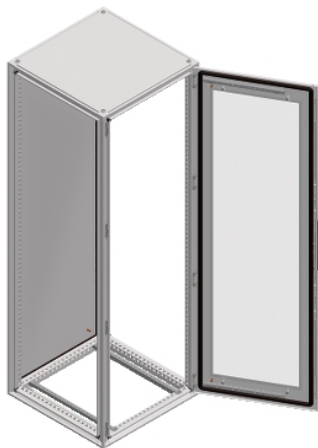

Tehničke karakteristike proizvoda Karakteristike

NSYSF20860T

Spacial SF orman sa providnim vratima -
sastavljen - 2000x800x600 mm

Osnovne informacije

Grupa proizvoda	Spacial
Extended range	Spacial SF
Application	Više namena
Tip proizvoda ili komponente	Pogodan orman
Nazivna visina ormara	2000 mm
Nazivna širina ormara	800 mm
Nazivna dubina ormara	600 mm
Montaža ormara	Slobodnostojeći
Sastav uređaja	2 klizne šine 4 držač montažne ploče 1 structure 1 vrata 1 locking system with handle: door 1 zadnji panel 1 roof

Dopunske informacije

Strukturni tip	Formirano iz jednog dela Paneli i vrata ugrađeni u konstrukciju Vertikalni nosači spojeni na gornji i donji deo rama Perforirana konstrukcija sa razmakom od 25 mm
Tip vrata	Glazed front
Broj vrata	Front: 1 door(s)
Otvaranje vrata	Reversible (120 °)
Tip brave	Zaključavanje u 4 tačke, ručica sa umetkom 5 mm dvostruki prorez prednja vrata
Opis montažne ploče	Bez montažne ploče
Tip uvodne ploče	Bez ploče sa uvodnicama
Dostupnost za operacije	Strane ormara Zadnji deo Prednji deo
Odvojivi delovi	Door by screws hinge Rear panel by screws Roof by screws Nosač montažne ploče sa zavrtnjima bez matice Klizna šina sa zavrtnjima bez matice
Materijal	Frame: galvanised steel Uprights: galvanised steel Door: Securit glass Door: sheet steel Panels: sheet steel Hinge: zamak Handle: polyamide 6 with 30 % fibre glass
Obrada površine	Epoxy-polyester powder
Boja	Enclosure: grey (RAL 7035) Handle: black (RAL 9005)
Masa proizvoda	116,60 kg