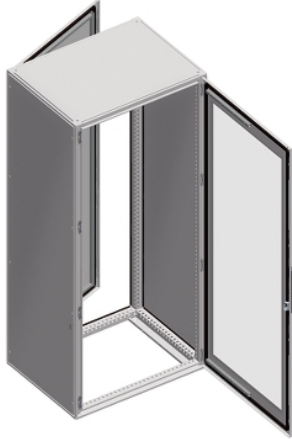

Tehničke karakteristike proizvoda Karakteristike

NSYSF20860E

Spacial SF elektronski orman - sastavljen -
2000x800x600 mm

Osnovne informacije

Grupa proizvoda	Spacial
Extended range	Spacial SF-E
Application	Elektronska aplikacija
Tip proizvoda ili komponente	Pogodan orman
Nazivna visina ormara	2000 mm
Nazivna širina ormara	800 mm
Nazivna dubina ormara	600 mm
Montaža ormara	Slobodnostojeći
Sastav uređaja	1 structure 1 locking system with handle: door 1 roof 2 door: front and rear 2 side panels

Dopunske informacije

Strukturni tip	Paneli i vrata ugrađeni u konstrukciju Formirano iz jednog dela Perforirana konstrukcija sa razmakom od 25 mm Vertikalni nosači spojeni na gornji i donji deo rama
Tip vrata	Plain front Glazed rear
Broj vrata	Front and rear: 2 door(s)
Otvaranje vrata	Reversible (120 °)
Tip brave	4 points lock, handle with 5 mm double bar insert front and rear doors
Opis montažne ploče	Bez montažne ploče
Tip uvodne ploče	Bez ploče sa uvodnicama
Dostupnost za operacije	Prednji deo Strane ormara Zadnji deo
Odvojivi delovi	Door by screws hinge Roof by screws Side panel by screws
Materijal	Frame: galvanised steel Uprights: galvanised steel Door: sheet steel Panels: sheet steel Hinge: zamak Handle: polyamide 6 with 30 % fibre glass
Obrada površine	Epoxy-polyester powder
Boja	Enclosure: grey (RAL 7035) Handle: black (RAL 9005)