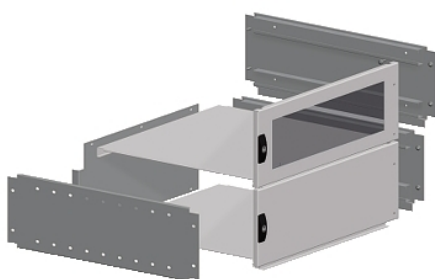

### Osnovne informacije

Grupa proizvoda	Spacial
Extended range	Spacial SFM
Application	Primena za odeljivanje
Tip proizvoda ili komponente	Pogodan orman
Nazivna visina ormara	2000 mm
Nazivna širina ormara	600 mm
Nazivna dubina ormara	600 mm
Montaža ormara	Slobodnostojeći
Specifične primene proizvoda	Izolacija kontrolnog uređaja Smanjenje destruktivnih efekata kratkog spoja
Sastav uređaja	1 structure 1 zadnji panel 1 roof 2 središnje šine 2 paneli za modularnost: vrh i dno

### Dopunske informacije

Strukturni tip	Vertikalni nosači spojeni na gornji i donji deo rama Perforirana konstrukcija sa razmakom od 25 mm Formirano iz jednog dela Paneli i vrata ugrađeni u konstrukciju
Opis montažne ploče	Bez montažne ploče
Tip uvodne ploče	Bez ploče sa uvodnicama
Dostupnost za operacije	Zadnji deo Prednji deo Strane ormara
Odvojivi delovi	Rear panel by screws Roof by screws
Materijal	Frame: galvanised steel Uprights: galvanised steel Panels: sheet steel Hinge: zamak
Obrada površine	Epoxy-polyester powder
Boja	Siva (RAL 7035)