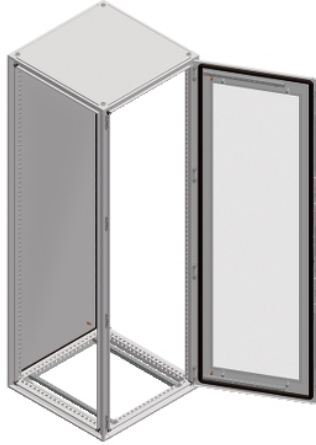

Tehničke karakteristike proizvoda Karakteristike

NSYSF18860T

Spacial SF orman sa providnim vratima -
sastavljen - 1800x800x600 mm

Osnovne informacije

Grupa proizvoda	Spacial
Extended range	Spacial SF
Application	Više namena
Tip proizvoda ili komponente	Pogodan orman
Nazivna visina ormara	1800 mm
Nazivna širina ormara	800 mm
Nazivna dubina ormara	600 mm
Montaža ormara	Slobodnostojeći
Sastav uređaja	2 klizne šine 4 držač montažne ploče 1 structure 1 vrata 1 locking system with handle: door 1 zadnji panel 1 roof

Dopunske informacije

Strukturni tip	Perforirana konstrukcija sa razmakom od 25 mm Vertikalni nosači spojeni na gornji i donji deo rama Formirano iz jednog dela Paneli i vrata ugrađeni u konstrukciju
Tip vrata	Glazed front
Broj vrata	Front: 1 door(s)
Otvaranje vrata	Reversible (120 °)
Tip brave	Zaključavanje u 4 tačke, ručica sa umetkom 5 mm dvostruki prorez prednja vrata
Opis montažne ploče	Bez montažne ploče
Tip uvodne ploče	Bez ploče sa uvodnicama
Dostupnost za operacije	Strane ormara Zadnji deo Prednji deo
Odvojivi delovi	Door by screws hinge Rear panel by screws Roof by screws Nosač montažne ploče sa zavrtnjima bez matice Klizna šina sa zavrtnjima bez matice
Materijal	Frame: galvanised steel Uprights: galvanised steel Door: Securit glass Door: sheet steel Panels: sheet steel Hinge: zamak Handle: polyamide 6 with 30 % fibre glass
Obrada površine	Epoxy-polyester powder
Boja	Enclosure: grey (RAL 7035) Handle: black (RAL 9005)
Masa proizvoda	109,18 kg