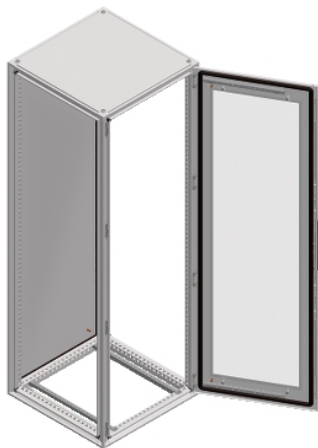

Tehničke karakteristike proizvoda Karakteristike

NSYSF18850T

Spacial SF orman sa providnim vratima -
sastavljen - 1800x800x500 mm

Osnovne informacije

Grupa proizvoda	Spacial
Extended range	Spacial SF
Application	Više namena
Tip proizvoda ili komponente	Pogodan orman
Nazivna visina ormara	1800 mm
Nazivna širina ormara	800 mm
Nazivna dubina ormara	500 mm
Montaža ormara	Slobodnostojeći
Sastav uređaja	2 klizne šine 4 držač montažne ploče 1 structure 1 vrata 1 locking system with handle: door 1 zadnji panel 1 roof

Dopunske informacije

Strukturni tip	Vertikalni nosači spojeni na gornji i donji deo rama Perforirana konstrukcija sa razmakom od 25 mm Formirano iz jednog dela Paneli i vrata ugrađeni u konstrukciju
Tip vrata	Glazed front
Broj vrata	Front: 1 door(s)
Otvaranje vrata	Reversible (120 °)
Tip brave	Zaključavanje u 4 tačke, ručica sa umetkom 5 mm dvostruki prorez prednja vrata
Opis montažne ploče	Bez montažne ploče
Tip uvodne ploče	Bez ploče sa uvodnicama
Dostupnost za operacije	Strane ormara Zadnji deo Prednji deo
Odvojivi delovi	Door by screws hinge Rear panel by screws Roof by screws Nosač montažne ploče sa zavrtnjima bez matice Klizna šina sa zavrtnjima bez matice
Materijal	Frame: galvanised steel Uprights: galvanised steel Door: Securit glass Door: sheet steel Panels: sheet steel Hinge: zamak Handle: polyamide 6 with 30 % fibre glass
Obrada površine	Epoxy-polyester powder
Boja	Enclosure: grey (RAL 7035) Handle: black (RAL 9005)
Masa proizvoda	101,76 kg