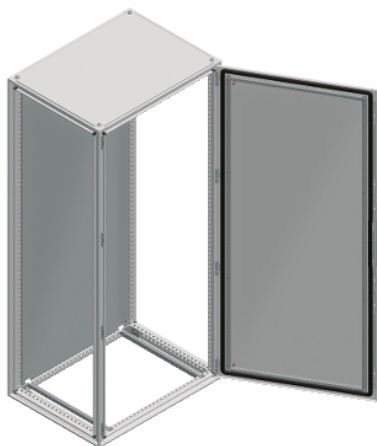

Tehničke karakteristike proizvoda Karakteristike

NSYSF18840

Spacial SF orman bez montažne ploče -
sastavljen - 1800x800x400 mm

Osnovne informacije

Grupa proizvoda	Spacial
Extended range	Spacial SF
Application	Više namena
Tip proizvoda ili komponente	Pogodan orman
Nazivna visina ormara	1800 mm
Nazivna širina ormara	800 mm
Nazivna dubina ormara	400 mm
Montaža ormara	Slobodnostojeći
Sastav uređaja	2 klizne šine 4 držač montažne ploče 1 structure 1 vrata 1 locking system with handle: door 1 zadnji panel 1 roof

Dopunske informacije

Strukturni tip	Panels i vrata ugrađeni u konstrukciju Formirano iz jednog dela Perforirana konstrukcija sa razmakom od 25 mm Vertikalni nosači spojeni na gornji i donji deo rama
Tip vrata	Plain front
Broj vrata	Front: 1 door(s)
Otvaranje vrata	Reversible (120 °)
Tip brave	Zaključavanje u 4 tačke, ručica sa umetkom 5 mm dvostruki prorez prednja vrata
Opis montažne ploče	Bez montažne ploče
Tip uvodne ploče	Bez ploče sa uvodnicama
Dostupnost za operacije	Prednji deo Zadnji deo Strane ormara
Odvojivi delovi	Door by screws hinge Rear panel by screws Roof by screws Nosač montažne ploče sa zavrtnjima bez matice Klizna šina sa zavrtnjima bez matice
Materijal	Frame: galvanised steel Uprights: galvanised steel Door: sheet steel Panels: sheet steel Hinge: zamak Handle: polyamide 6 with 30 % fibre glass
Obrada površine	Epoxy-polyester powder
Boja	Enclosure: grey (RAL 7035) Handle: black (RAL 9005)
Masa proizvoda	99,640 kg