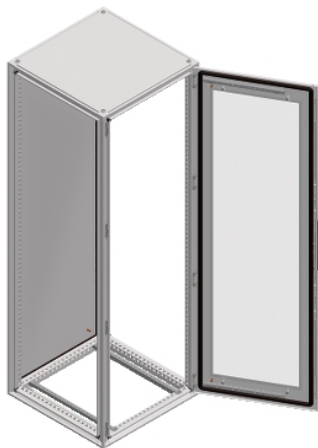

Tehničke karakteristike proizvoda Karakteristike

NSYSF18650T

Spacial SF orman sa providnim vratima -
sastavljen - 1800x600x600 mm

Osnovne informacije

Grupa proizvoda	Spacial
Extended range	Spacial SF
Application	Više namena
Tip proizvoda ili komponente	Pogodan orman
Nazivna visina ormara	1800 mm
Nazivna širina ormara	600 mm
Nazivna dubina ormara	500 mm
Montaža ormara	Slobodnostojeći
Sastav uređaja	2 klizne šine 4 držač montažne ploče 1 structure 1 vrata 1 locking system with handle: door 1 zadnji panel 1 roof

Dopunske informacije

Strukturni tip	Perforirana konstrukcija sa razmakom od 25 mm Paneli i vrata ugrađeni u konstrukciju Vertikalni nosači spojeni na gornji i donji deo rama Formirano iz jednog dela
Tip vrata	Glazed front
Broj vrata	Front: 1 door(s)
Otvaranje vrata	Reversible (120 °)
Tip brave	Zaključavanje u 4 tačke, ručica sa umetkom 5 mm dvostruki prorez prednja vrata
Opis montažne ploče	Bez montažne ploče
Tip uvodne ploče	Bez ploče sa uvodnicama
Dostupnost za operacije	Prednji deo Zadnji deo Strane ormara
Odvojivi delovi	Door by screws hinge Rear panel by screws Roof by screws Nosač montažne ploče sa zavrtnjima bez matice Klizna šina sa zavrtnjima bez matice
Materijal	Frame: galvanised steel Uprights: galvanised steel Door: Securit glass Door: sheet steel Panels: sheet steel Hinge: zamak Handle: polyamide 6 with 30 % fibre glass
Obrada površine	Epoxy-polyester powder
Boja	Enclosure: grey (RAL 7035) Handle: black (RAL 9005)
Masa proizvoda	89,040 kg