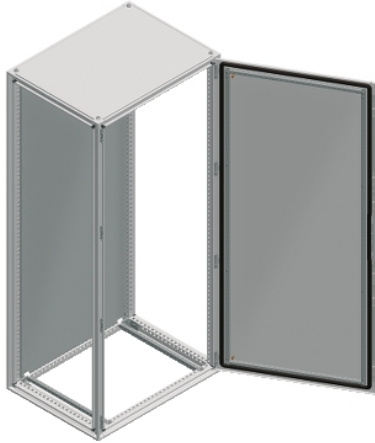

Tehničke karakteristike proizvoda Karakteristike

NSYSF181040

Spacial SF orman bez montažne ploče -
sastavljen - 1800x1000x400 mm

Osnovne informacije

Grupa proizvoda	Spacial
Extended range	Spacial SF
Application	Više namena
Tip proizvoda ili komponente	Pogodan orman
Nazivna visina ormara	1800 mm
Nazivna širina ormara	1000 mm
Nazivna dubina ormara	400 mm
Montaža ormara	Slobodnostojeći
Sastav uređaja	2 klizne šine 4 držač montažne ploče 1 structure 1 vrata 1 locking system with handle: door 1 zadnji panel 1 roof

Dopunske informacije

Strukturni tip	Formirano iz jednog dela Vertikalni nosači spojeni na gornji i donji deo rama Paneli i vrata ugrađeni u konstrukciju Perforirana konstrukcija sa razmakom od 25 mm
Tip vrata	Plain front
Broj vrata	Front: 1 door(s)
Otvaranje vrata	Reversible (120 °)
Tip brave	Zaključavanje u 4 tačke, ručica sa umetkom 5 mm dvostruki prorez prednja vrata
Opis montažne ploče	Bez montažne ploče
Tip uvodne ploče	Bez ploče sa uvodnicama
Dostupnost za operacije	Zadnji deo Prednji deo Strane ormara
Odvojivi delovi	Door by screws hinge Rear panel by screws Roof by screws Nosač montažne ploče sa zavrtnjima bez matice Klizna šina sa zavrtnjima bez matice
Materijal	Frame: galvanised steel Uprights: galvanised steel Door: sheet steel Panels: sheet steel Hinge: zamak Handle: polyamide 6 with 30 % fibre glass
Obrada površine	Epoxy-polyester powder
Boja	Enclosure: grey (RAL 7035) Handle: black (RAL 9005)
Masa proizvoda	113,42 kg