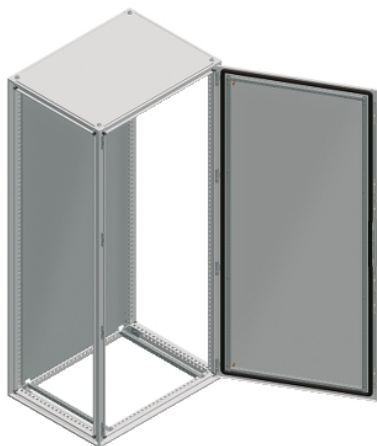

# NSYSF16860

Spacial SF orman bez montažne ploče -  
sastavljen - 1600x800x600 mm

### Osnovne informacije

Grupa proizvoda	Spacial
Extended range	Spacial SF
Application	Više namena
Tip proizvoda ili komponente	Pogodan orman
Nazivna visina ormara	1600 mm
Nazivna širina ormara	800 mm
Nazivna dubina ormara	600 mm
Montaža ormara	Slobodnostojeći
Sastav uređaja	2 klizne šine 4 držač montažne ploče 1 structure 1 vrata 1 locking system with handle: door 1 zadnji panel 1 roof

### Dopunske informacije

Strukturni tip	Formirano iz jednog dela Paneli i vrata ugrađeni u konstrukciju Perforirana konstrukcija sa razmakom od 25 mm Vertikalni nosači spojeni na gornji i donji deo rama
Tip vrata	Plain front
Broj vrata	Front: 1 door(s)
Otvaranje vrata	Reversible (120 °)
Tip brave	Zaključavanje u 4 tačke, ručica sa umetkom 5 mm dvostruki prorez prednja vrata
Opis montažne ploče	Bez montažne ploče
Tip uvodne ploče	Bez ploče sa uvodnicama
Dostupnost za operacije	Prednji deo Zadnji deo Strane ormara
Odvojivi delovi	Door by screws hinge Rear panel by screws Roof by screws Nosač montažne ploče sa zavrtnjima bez matice Klizna šina sa zavrtnjima bez matice
Materijal	Frame: galvanised steel Uprights: galvanised steel Door: sheet steel Panels: sheet steel Hinge: zamak Handle: polyamide 6 with 30 % fibre glass
Obrada površine	Epoxy-polyester powder
Boja	Enclosure: grey (RAL 7035) Handle: black (RAL 9005)
Masa proizvoda	95,4 kg