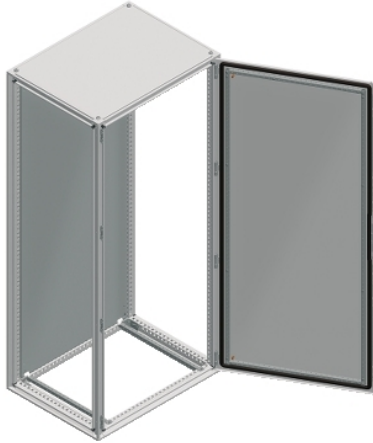

# NSYSF16680

Spacial SF orman bez montažne ploče -  
sastavljen - 1600x600x800 mm

### Osnovne informacije

Grupa proizvoda	Spacial
Extended range	Spacial SF
Application	Više namena
Tip proizvoda ili komponente	Pogodan orman
Nazivna visina ormara	1600 mm
Nazivna širina ormara	600 mm
Nazivna dubina ormara	800 mm
Montaža ormara	Slobodnostojeći
Sastav uređaja	2 klizne šine 4 držač montažne ploče 1 structure 1 vrata 1 locking system with handle: door 1 zadnji panel 1 roof

### Dopunske informacije

Strukturni tip	Formirano iz jednog dela Vertikalni nosači spojeni na gornji i donji deo rama Paneli i vrata ugrađeni u konstrukciju Perforirana konstrukcija sa razmakom od 25 mm
Tip vrata	Plain front
Broj vrata	Front: 1 door(s)
Otvaranje vrata	Reversible (120 °)
Tip brave	Zaključavanje u 4 tačke, ručica sa umetkom 5 mm dvostruki prorez prednja vrata
Opis montažne ploče	Bez montažne ploče
Tip uvodne ploče	Bez ploče sa uvodnicama
Dostupnost za operacije	Prednji deo Strane ormara Zadnji deo
Odvojivi delovi	Door by screws hinge Rear panel by screws Roof by screws Nosač montažne ploče sa zavrtnjima bez matice Klizna šina sa zavrtnjima bez matice
Materijal	Frame: galvanised steel Uprights: galvanised steel Door: sheet steel Panels: sheet steel Hinge: zamak Handle: polyamide 6 with 30 % fibre glass
Obrada površine	Epoxy-polyester powder
Boja	Enclosure: grey (RAL 7035) Handle: black (RAL 9005)
Masa proizvoda	100,7 kg