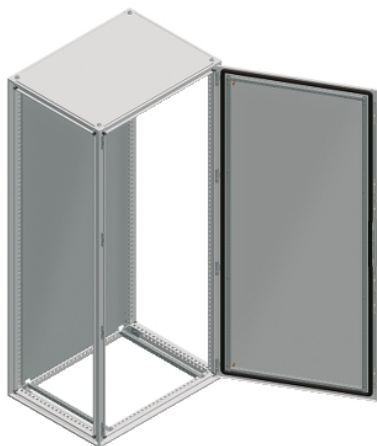

# NSYSF16660

Spacial SF orman bez montažne ploče -  
sastavljen - 1600x600x600 mm

### Osnovne informacije

Grupa proizvoda	Spacial
Extended range	Spacial SF
Application	Više namena
Tip proizvoda ili komponente	Pogodan orman
Nazivna visina ormara	1600 mm
Nazivna širina ormara	600 mm
Nazivna dubina ormara	600 mm
Montaža ormara	Slobodnostojeći
Sastav uređaja	2 klizne šine 4 držač montažne ploče 1 structure 1 vrata 1 locking system with handle: door 1 zadnji panel 1 roof

### Dopunske informacije

Strukturni tip	Panels i vrata ugrađeni u konstrukciju Perforirana konstrukcija sa razmakom od 25 mm Formirano iz jednog dela Vertikalni nosači spojeni na gornji i donji deo rama
Tip vrata	Plain front
Broj vrata	Front: 1 door(s)
Otvaranje vrata	Reversible (120 °)
Tip brave	Zaključavanje u 4 tačke, ručica sa umetkom 5 mm dvostruki prorez prednja vrata
Opis montažne ploče	Bez montažne ploče
Tip uvodne ploče	Bez ploče sa uvodnicama
Dostupnost za operacije	Prednji deo Zadnji deo Strane ormara
Odvojivi delovi	Door by screws hinge Rear panel by screws Roof by screws Nosač montažne ploče sa zavrtnjima bez matice Klizna šina sa zavrtnjima bez matice
Materijal	Frame: galvanised steel Uprights: galvanised steel Door: sheet steel Panels: sheet steel Hinge: zamak Handle: polyamide 6 with 30 % fibre glass
Obrada površine	Epoxy-polyester powder
Boja	Enclosure: grey (RAL 7035) Handle: black (RAL 9005)
Masa proizvoda	76 kg