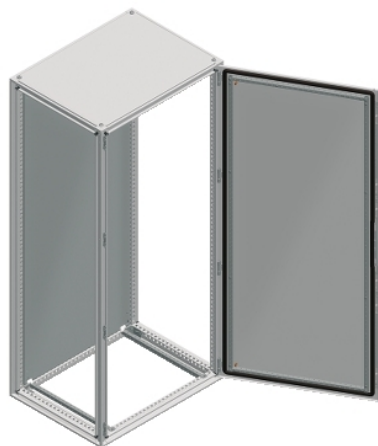

Tehničke karakteristike proizvoda Karakteristike

NSYSF14840

Spacial SF orman bez montažne ploče -
sastavljen - 1400x800x400 mm

Osnovne informacije

Grupa proizvoda	Spacial
Extended range	Spacial SF
Application	Više namena
Tip proizvoda ili komponente	Pogodan orman
Nazivna visina ormara	1400 mm
Nazivna širina ormara	800 mm
Nazivna dubina ormara	400 mm
Montaža ormara	Slobodnostojeći
Sastav uređaja	2 klizne šine 4 držač montažne ploče 1 structure 1 vrata 1 locking system with handle: door 1 zadnji panel 1 roof

Dopunske informacije

Strukturni tip	Vertikalni nosači spojeni na gornji i donji deo rama Formirano iz jednog dela Paneli i vrata ugrađeni u konstrukciju Perforirana konstrukcija sa razmakom od 25 mm
Tip vrata	Plain front
Broj vrata	Front: 1 door(s)
Otvaranje vrata	Reversible (120 °)
Tip brave	Zaključavanje u 4 tačke, ručica sa umetkom 5 mm dvostruki prorez prednja vrata
Opis montažne ploče	Bez montažne ploče
Tip uvodne ploče	Bez ploče sa uvodnicama
Dostupnost za operacije	Prednji deo Zadnji deo Strane ormara
Odvojivi delovi	Door by screws hinge Rear panel by screws Roof by screws Nosač montažne ploče sa zavrtnjima bez matice Klizna šina sa zavrtnjima bez matice
Materijal	Frame: galvanised steel Uprights: galvanised steel Door: sheet steel Panels: sheet steel Hinge: zamak Handle: polyamide 6 with 30 % fibre glass
Obrada površine	Epoxy-polyester powder
Boja	Enclosure: grey (RAL 7035) Handle: black (RAL 9005)
Masa proizvoda	74,2 kg