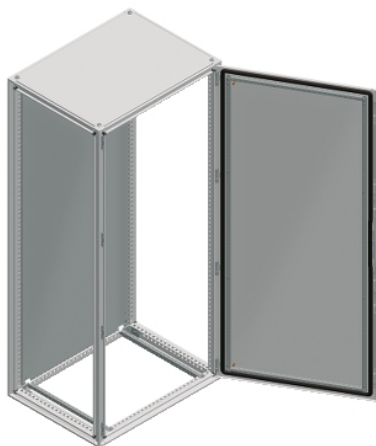

Tehničke karakteristike proizvoda Karakteristike

NSYSF14640

Spacial SF orman bez montažne ploče -
sastavljen - 1400x600x400 mm

Osnovne informacije

Grupa proizvoda	Spacial
Extended range	Spacial SF
Application	Više namena
Tip proizvoda ili komponente	Pogodan orman
Nazivna visina ormara	1400 mm
Nazivna širina ormara	600 mm
Nazivna dubina ormara	400 mm
Montaža ormara	Slobodnostojeći
Sastav uređaja	2 klizne šine 4 držač montažne ploče 1 structure 1 vrata 1 locking system with handle: door 1 zadnji panel 1 roof

Dopunske informacije

Strukturni tip	Vertikalni nosači spojeni na gornji i donji deo rama Formirano iz jednog dela Paneli i vrata ugrađeni u konstrukciju Perforirana konstrukcija sa razmakom od 25 mm
Tip vrata	Plain front
Broj vrata	Front: 1 door(s)
Otvaranje vrata	Reversible (120 °)
Tip brave	Zaključavanje u 4 tačke, ručica sa umetkom 5 mm dvostruki prorez prednja vrata
Opis montažne ploče	Bez montažne ploče
Tip uvodne ploče	Bez ploče sa uvodnicama
Dostupnost za operacije	Prednji deo Strane ormara Zadnji deo
Odvojivi delovi	Door by screws hinge Rear panel by screws Roof by screws Nosač montažne ploče sa zavrtnjima bez matice Klizna šina sa zavrtnjima bez matice
Materijal	Frame: galvanised steel Uprights: galvanised steel Door: sheet steel Panels: sheet steel Hinge: zamak Handle: polyamide 6 with 30 % fibre glass
Obrada površine	Epoxy-polyester powder
Boja	Enclosure: grey (RAL 7035) Handle: black (RAL 9005)
Masa proizvoda	68,9 kg