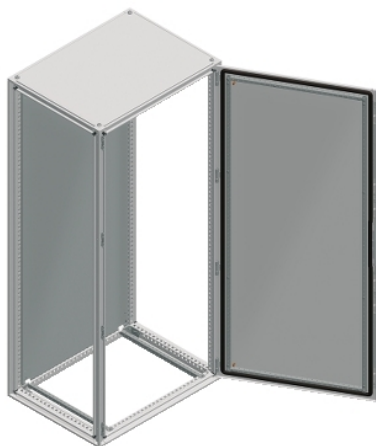

Tehničke karakteristike proizvoda

Karakteristike

NSYSF12660

Spacial SF orman bez montažne ploče -
sastavljen - 1200x600x600 mm

Osnovne informacije

Grupa proizvoda	Spacial
Extended range	Spacial SF
Application	Više namena
Tip proizvoda ili komponente	Pogodan orman
Nazivna visina ormara	1200 mm
Nazivna širina ormara	600 mm
Nazivna dubina ormara	600 mm
Montaža ormara	Slobodnostojeći
Sastav uređaja	2 klizne šine 4 držač montažne ploče 1 structure 1 vrata 1 locking system with handle: door 1 zadnji panel 1 roof

Dopunske informacije

Strukturni tip	Paneli i vrata ugrađeni u konstrukciju Formirano iz jednog dela Vertikalni nosači spojeni na gornji i donji deo rama Perforirana konstrukcija sa razmakom od 25 mm
Tip vrata	Plain front
Broj vrata	Front: 1 door(s)
Otvaranje vrata	Reversible (120 °)
Tip brave	Zaključavanje u 4 tačke, ručica sa umetkom 5 mm dvostruki prorez prednja vrata
Opis montažne ploče	Bez montažne ploče
Tip uvodne ploče	Bez ploče sa uvodnicama
Dostupnost za operacije	Prednji deo Zadnji deo Strane ormara
Odvojivi delovi	Door by screws hinge Rear panel by screws Roof by screws Nosač montažne ploče sa zavrtnjima bez matice Klizna šina sa zavrtnjima bez matice
Materijal	Frame: galvanised steel Uprights: galvanised steel Door: sheet steel Panels: sheet steel Hinge: zamak Handle: polyamide 6 with 30 % fibre glass
Obrada površine	Epoxy-polyester powder
Boja	Enclosure: grey (RAL 7035) Handle: black (RAL 9005)
Masa proizvoda	58 kg