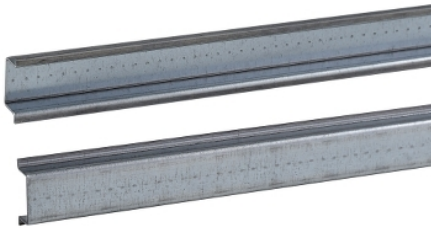

Tehničke karakteristike proizvoda

Karakteristike

NSYSDR200D

simetrična montažna šina perforirana 35x15
D2000mm - 20 kom.

Osnovne informacije

| | |
|--------------------------------|---------------------|
| Anwendung | Više namena |
| Grupa proizvoda | Spacial |
| Tip proizvoda ili komponente | Šina |
| Pribor / posebna kategorija | Pribor za montažu |
| Tip šine | Simetrična DIN |
| Za ormane nazivnih dimenzija | - |
| Kompatibilnost grupe proizvoda | Spacial Thalassa |
| Sastav uređaja | 1 rail |
| Količina po setu | Set od 20 |

Dopunske informacije

| | |
|---------------------|---|
| Materijal | Galvanizovani čelik |
| Završna obrada | Perforirano |
| Način fiksiranja | Sa elementom za fiksiranje - konstrukciju ormara lokacija |
| Podešavanje montaže | Razmak 25 mm Trajno podešavanje |
| Dužina | 2000 mm |
| Visina | 15 mm nazivno: |
| Širina | 35 mm nazivno: |
| Debljina | 1,5 mm |