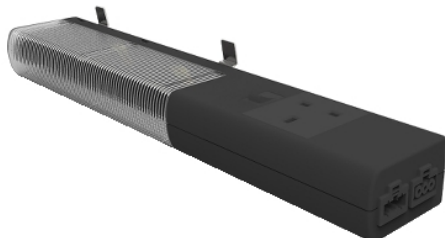

## NSYLAMLDB

Multi-fixing LED svetiljka sa utičnicom britanska  
- 230 V AC - 10W

### Dopunske informacije

Standard utičnice	Britanski
Nazivna snaga lampe	10 W
[ue] nazivni radni napon	230 V AC 50/60 Hz
Baza sijalice	Integrisan LED
Tip sijalice	LED lampica
Tip upravljanja	Ugrađeni prekidač
Svetlosni fluks	640 lm
Temperatura boje	4000 K
Servisni vek u časovima	25000 sati
Električna veza	Kablom quick connector 3 m not supplied Kablom quick connector 1 m not supplied
Nosači za montažu	DIN šina Držač Metalni delovi
Način pričvršćivanja	Zavrtnjima Magnetom Utično
Kompatibilnost grupe proizvoda	Spacial Thalassa
Materijal	PC (UL94 V-0)
Dužina	372 mm
Visina	63 mm
Širina	40 mm
Boja	Crna (RAL 9005)