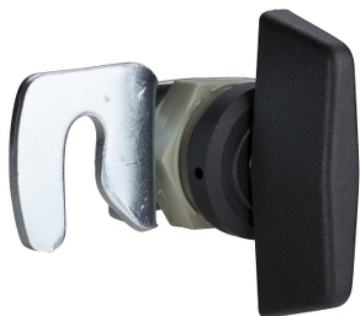

# NSYCL27M

bočni uređaj za zaključavanje za PLS kutiju

### Dopunske informacije

Pribor / posebna kategorija	Pribor za zaključavanje
Pribor / posebni tip	Zaključavanje
Primena uređaja	Više namena
Nosači za montažu	Direktna montaža na zadnji deo
Kompatibilnost grupe proizvoda	Thalassa PLS
Sastav uređaja	1 key 1 side lock