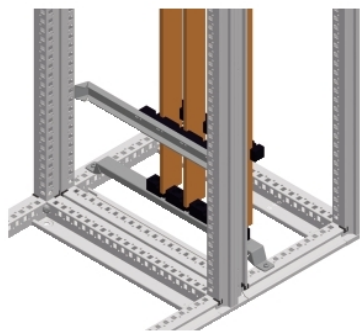

Tehničke karakteristike proizvoda

Karakteristike

NSYBVS600

nosač vertikalnih sabirnica do 3200 A 600x600 mm

Osnovne informacije

Grupa proizvoda	Spacial
Pribor / posebna kategorija	Pribor za sabirnice
Tip proizvoda ili komponente	Nosač sabirnice
Anwendung	Više namena Prisma aplikacija
Za ormane nazivnih dimenzija	-
Lokacija za montiranje	Na konstrukciji ormara
Pozicija sabirnice	Vertikalno
Kompatibilnost grupe proizvoda	Spacial SF Linery LGYE Linery BS Spacial SFP Prisma PH

Dopunske informacije

Veza kućišta i uređaja	Linery LGYE lateral busbar - fixed Linery BS lateral busbar - fixed
Sastav uređaja	Fixing elements 1 metalni nosač 2 izolovani nosač sabirnice
Količina po setu	Set od 1
Materijal	Držač pločice: plastika Metalni nosač: čelik
Način fiksiranja	Sa elementom za fiksiranje
Širina	550 Mm tačke fiksiranja: 600 mm nominal:
Dubina	39 mm
[in] nazivna struja	3200 A