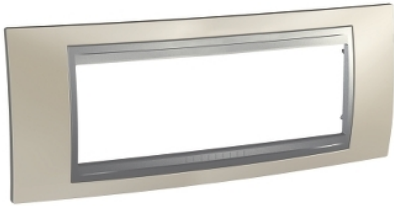

Tehničke karakteristike proizvoda

Karakteristike

MGU66.106.039

Unica Top - dekorativni ram - ital. standard- 6 modula - mat niki/aluminijum

Osnovne informacije

Grupa proizvoda	Unica
Primena uređaja	Montaža
Tip proizvoda ili komponente	Dekoratívni ram
Ime dekorativnog elementa	Unica Top
Broj modula	6 modula
Način pričvršćivanja	Utično
Nijansa boje dekorativnog rama	Matt nickel
Boja međurama	Aluminijum

Dopunske informacije

Materijal	ASA + PC: dekorativni međuram ASA + PC: intermediate part Zamak: cover frame
Standardi	EN 60669-1
Visina	12 mm
Širina	200 mm
Dubina	84 mm
Masa proizvoda	0,103 kg
Segment tržišta	Male komercijalne zgrade Stambene zgrade