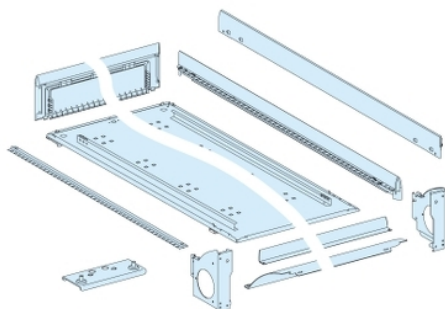

# LVS08274

Floor standing duct, PrismaSeT G, W 300mm,  
H 1880mm (33M), IP30, without side plates

### Osnovne informacije

Grupa proizvoda	PrismaSeT
Grupa proizvoda	PrismaSeT G
Tip proizvoda ili komponente	Kablovski vod
Primena uređaja	Niskonaponski razvod
Tip kućišta	Funkcijski orman isporučen u formi kompleta Metal enclosure Indoor enclosure
Opis kućišta/ormana	Slobodnostojeće kablovsko polje - širina 300 mm
Sastav seta	Uprights Rear plate Top plate Bottom plate plinth
Dodatne informacije	Kombinacija strana uz stranu
Tip prednjeg poklopca	Bez poručiti odvojeno
Broj vertikalnih modula (50 mm)	33
Broj 18 mm modula po redu	10
Standardi	IEC 61439-1 IEC 61439-2 IEC 62208
Sertifikacije proizvoda	ASTA EAC

### Dopunske informacije

[ui] nazivni napon izolacije	1000 V na glavnim zadnjim sabirnicama u skladu sa IEC 61439-2
Mrežna frekvencija	50/60 Hz
[in] nazivna struja	630 A pri 40 °C u skladu sa IEC 61439-2
Struja kratkog spoja	50 kA
[icw] kratkotrajna podnosiva struja kratkog spoja	25 kA 1 s u skladu sa IEC 61439-1
[ipk] nazivna vršna struja kratkog spoja	53 kA u skladu sa IEC 61439-1
Električna klasa izolacije	Klasa I
Materijal	Treated sheet steel
Tretman zaštite	Elektroforeza i vruće polimerizovan poliesterski epoksi prah
Završna obrada	Textured Mat
Boja	Bela (RAL 9003)
Širina	305 mm
Visina	1880 mm sa postoljem:
Dubina	205 mm
Masa proizvoda	14,32 kg
Količina po setu	Set od 1