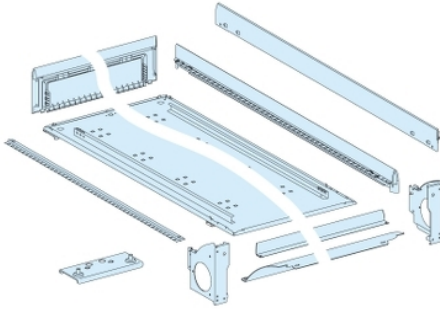

# LVS08273

Floor standing duct, PrismaSeT G, W 300mm,  
H 1720mm (30M), IP30, without side plates

### Osnovne informacije

Grupa proizvoda	PrismaSeT
Grupa proizvoda	PrismaSeT G
Tip proizvoda ili komponente	Kablovski vod
Primena uređaja	Niskonaponski razvod
Tip kućišta	Funkcijski orman isporučen u formi kompleta Metal enclosure Indoor enclosure
Opis kućišta/ormana	Slobodnostojeće kablovsko polje - širina 300 mm
Sastav seta	Uprights Rear plate Top plate Bottom plate plinth
Dodatne informacije	Kombinacija strana uz stranu ili jedan na drugi
Tip prednjeg poklopca	Bez poručiti odvojeno
Broj vertikalnih modula (50 mm)	30
Broj 18 mm modula po redu	10
Standardi	IEC 61439-1 IEC 61439-2 IEC 62208
Sertifikacije proizvoda	ASTA EAC

### Dopunske informacije

[ui] nazivni napon izolacije	1000 V na glavnim zadnjim sabirnicama u skladu sa IEC 61439-2
Mrežna frekvencija	50/60 Hz
[in] nazivna struja	630 A pri 40 °C u skladu sa IEC 61439-2
Struja kratkog spoja	50 kA
[icw] kratkotrajna podnosiva struja kratkog spoja	25 kA 1 s u skladu sa IEC 61439-1
[ipk] nazivna vršna struja kratkog spoja	53 kA u skladu sa IEC 61439-1
Električna klasa izolacije	Klasa I
Materijal	Treated sheet steel
Tretman zaštite	Elektroforeza i vruće polimerizovan poliesterski epoksi prah
Završna obrada	Textured Mat
Boja	Bela (RAL 9003)
Širina	305 mm
Visina	1730 mm sa postoljem:
Dubina	205 mm
Masa proizvoda	13,42 kg
Količina po setu	Set od 1