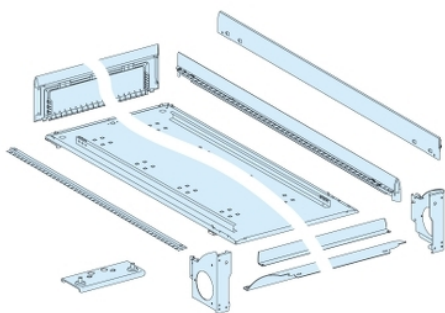

Tehničke karakteristike proizvoda

Karakteristike

LVS08213

Floor standing extension enclosure, PrismaSeT G, W 600mm, H 1730mm (30M), IP30, without side plates

Osnovne informacije

Grupa proizvoda	PrismaSeT
Grupa proizvoda	PrismaSeT G
Tip proizvoda ili komponente	Proširenje ormara
Primena uređaja	Niskonaponski razvod
Tip kućišta	Funkcijski orman isporučen u formi kompleta Metal enclosure Indoor enclosure
Opis kućišta/ormana	Slobodnostojeći orman - širina 600 mm
Sastav seta	Uprights Rear plate Top plate Bottom plate plinth
Dodatne informacije	Kombinacija strana uz stranu ili jedan na drugi
Tip prednjeg poklopca	Bez poručiti odvojeno
Broj vertikalnih modula (50 mm)	30
Broj 18 mm modula po redu	24
Standardi	IEC 61439-1 IEC 61439-2 IEC 62208
Sertifikacije proizvoda	ASTA EAC

Dopunske informacije

[ui] nazivni napon izolacije	1000 V na glavnim zadnjim sabirnicama u skladu sa IEC 61439-2
Mrežna frekvencija	50/60 Hz
[in] nazivna struja	630 A pri 40 °C u skladu sa IEC 61439-2
Struja kratkog spoja	50 kA
[icw] kratkotrajna podnosiva struja kratkog spoja	25 kA 1 s u skladu sa IEC 61439-1
[ipk] nazivna vršna struja kratkog spoja	53 kA u skladu sa IEC 61439-1
Električna klasa izolacije	Klasa I
Materijal	Treated sheet steel
Tretman zaštite	Elektroforeza i vruće polimerizovan poliesterski epoksi prah
Završna obrada	Textured Mat
Boja	Bela (RAL 9003)
Širina	595 mm
Visina	1730 mm sa postoljem:
Dubina	205 mm
Masa proizvoda	22,8 kg
Količina po setu	Set od 1