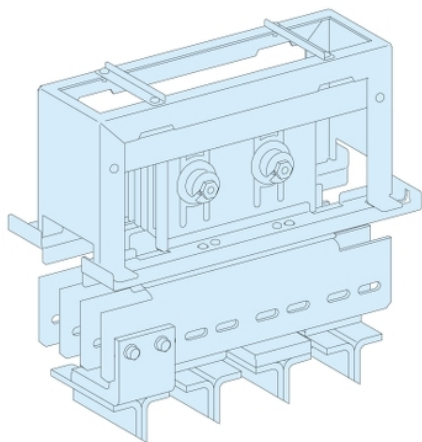

Tehničke karakteristike proizvoda Karakteristike

LVS04736 Canalis priključak, 3200 A, MTZ2/NW, 4P

Osnovne informacije

Grupa proizvoda	PrismaSeT
Grupa proizvoda	PrismaSeT P
Tip proizvoda ili komponente	Canalis interfejs i priključci
Product name	PrismaSeT P orman Canalis KT šinski razvod Masterpact NW prekidač
Pribor / posebna kategorija	Pribor za interfejs
Standardi	IEC 61439-2, inside enclosure IEC 61439-1, inside enclosure
Sertifikacija proizvoda	ASTA

Dopunske informacije

Veza kućišta i uređaja	KT sa Canalis-om
Broj polova	4P
Installation description	Kućiče - širina 650 mm
Dubina kućišta	600 mm: prednja strana 600 + 400 mm: zadnja strana
Instalirani uređaji	Masterpact: izvlačivo NW32 - kontrola: ručica vertikalno instalacija Masterpact: fiksno NW32 - kontrola: ručica vertikalno instalacija
[Ie] nazivna radna struja	3200 A
Visina	350 mm
Širina	575 mm
Dubina	450 mm
Masa proizvoda	70 kg
Količina po setu	Set od 1
Functional unit	650 mm 600 mm PrismaSeT P kućište Masterpact NW32 izvlačivo ručica vertikalno 4P 1 prednji priključci na Canalis 28 650 mm 1000 mm PrismaSeT P kućište Masterpact NW32 izvlačivo ručica vertikalno 4P 1 zadnji priključci na Canalis 17 650 mm 600 mm PrismaSeT P kućište Masterpact NW32 fiksno ručica vertikalno 4P 1 prednji priključci na Canalis 28 650 mm 1000 mm PrismaSeT P kućište Masterpact NW32 fiksno ručica vertikalno 4P 1 zadnji priključci na Canalis 16