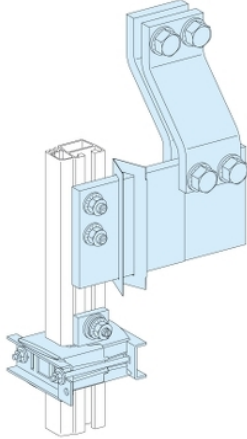

### Osnovne informacije

Grupa proizvoda	Linergy
Grupa proizvoda	Linergy
Tip proizvoda ili komponente	Set za montažu
Ime proizvoda	Linergy TB
Kompatibilnost grupe proizvoda	Linergy TB priključni blok PrismaSeT P orman
Zaštitna oprema	1 spojni element između horizontalne PEN i vertikalne PEN <= 1600 A 4 izolaciona nosača 1 rastavni element

### Dopunske informacije

Veza kućišta i uređaja	Linergy sabirnica
Installation description	Kućiste - širina 650 mm
Količina po setu	Set od 1
Visina	80 mm
Širina	151 mm
Dubina	10 mm
Masa proizvoda	4,26 kg
Boja	Prirodna