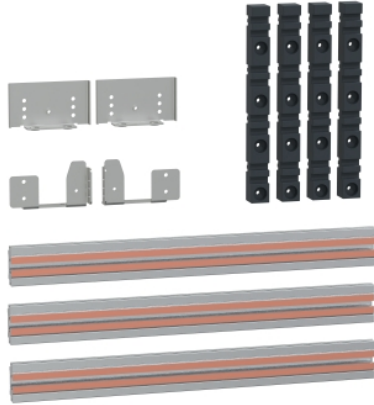

Tehničke karakteristike proizvoda

Karakteristike

LVS04495

Prefabr. priključak za horizontalni LGYE MTZ2/
NW 2500A 3P Prisma P

Osnovne informacije

Grupa proizvoda	PrismaSeT
Grupa proizvoda	PrismaSeT P
Tip proizvoda ili komponente	Priključak
Product name	PrismaSeT (PrismaSeT P) orman Masterpact (Masterpact NW)
Pribor / posebna kategorija	Pribor za razvod struje
Standardi	IEC 61439-2, unutar ograde IEC 61439-1, unutar ograde
Sertifikacija proizvoda	ASTA

Dopunske informacije

Veza kućišta i uređaja	Komplet za prebacivanje
Broj polova	3P
Installation description	Kućište - širina 650 mm
Dubina kućišta	600 mm: prednja strana 600 + 400 mm: zadnja strana
Instalirani uređaji	Masterpact: izvlačivo NW20...25 - kontrola: ručica vertikalno instalacija - donji priključak Masterpact: fiksno NW20...25 - kontrola: ručica vertikalno instalacija - donji priključak
[ie] nazivna struja	2500 A
Dužina	580 mm