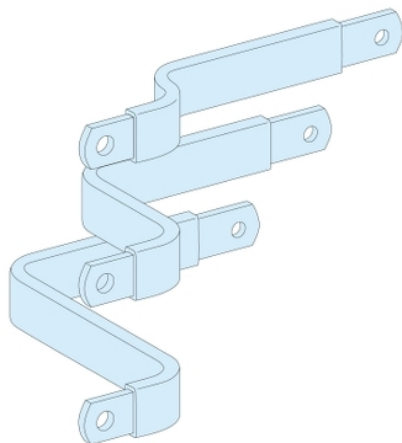

# LVS04423

Prefabrik. priključak za horiz.fiksni NSX250 sa ručicom, 3P 250A, na Linergy LGY

### Osnovne informacije

Grupa proizvoda	PrismaSeT
Grupa proizvoda	PrismaSeT P
Tip proizvoda ili komponente	Priključak
Product name	PrismaSeT P orman
Pribor / posebna kategorija	Pribor za povezivanje
Standardi	IEC 61439-2, inside enclosure IEC 61439-1, inside enclosure
Sertifikacija proizvoda	ASTA

### Dopunske informacije

Veza kućišta i uređaja	Linergy sabirnica
Broj polova	3P
Installation description	Kućiče - širina 650 mm
Instalirani uređaji	Compact: fiksno NSX100...160 sa zemljospojna zaštita - kontrola: ručica horizontalno instalacija Compact: fiksno NSX250 sa zemljospojna zaštita - kontrola: ručica horizontalno instalacija Compact: fiksno NSX100...160 bez zemljospojna zaštita - kontrola: ručica horizontalno instalacija Compact: fiksno NSX250 bez zemljospojna zaštita - kontrola: ručica horizontalno instalacija
[ie] nazivna radna struja	250 A
Masa proizvoda	1,02 kg
Količina po setu	Set od 1
Functional unit	650 mm 400 mm PrismaSeT P kućište Compact NSX100...160 bez fiksno ručica horizontalno 3P 1 direktno 3 650 mm 400 mm PrismaSeT P kućište Compact NSX250 bez fiksno ručica horizontalno 3P 1 direktno 3 650 mm 400 mm PrismaSeT P kućište Compact NSX100...160 sa fiksno ručica horizontalno 3P 1 direktno 3 650 mm 400 mm PrismaSeT P kućište Compact NSX250 sa fiksno ručica horizontalno 3P 1 direktno 3