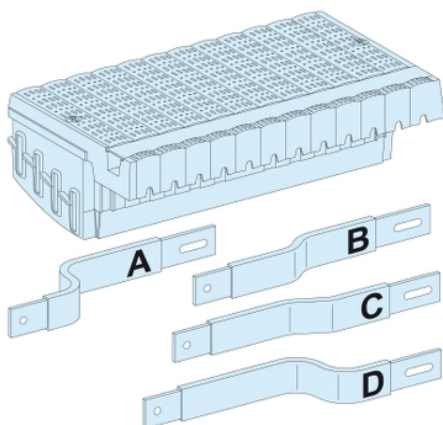

Tehničke karakteristike proizvoda Karakteristike

LVS04404

Linergy FC razvodni blok za Compact NSX250
4P ručica/fiksni+priklučci

Osnovne informacije

Grupa proizvoda	Linergy
Grupa proizvoda	Linergy
Tip proizvoda ili komponente	Napajanje uređaja
Ime proizvoda	Linergy FC
Pribor / posebna kategorija	Pribor za povezivanje
Kompatibilnost grupe proizvoda	PrismaSeT P cubicle
Zaštitna oprema	Prefabrikovana fleksibilna veza za Linergy sabirnice

Dopunske informacije

Installation description	Kućiče - širina 650 mm
Broj uređaja	3 (4P)
Broj polova	4P
Instalirani uređaji	Compact: fiksno NSX100...160 bez zemljospojna zaštita - kontrola: ručica - vertikalno instalacija Compact: fiksno NSX250 bez zemljospojna zaštita - kontrola: ručica - vertikalno instalacija Compact: fiksno NSX100...160 sa zemljospojna zaštita - kontrola: ručica - vertikalno instalacija Compact: fiksno NSX250 sa zemljospojna zaštita - kontrola: ručica - vertikalno instalacija Compact: fiksno INS250 - kontrola: direktno prednjom zakretnom ručicom - vertikalno instalacija Compact: fiksno INV250 - kontrola: direktno prednjom zakretnom ručicom - vertikalno instalacija
Nosači za montažu	Montažna ploča
Pravac instalacije	Horizontalno
[ui] nazivni napon izolacije	750 V AC
[uimp] nazivni podnosivi impulsni napon	8 kV
[ie] nazivna radna struja	675 A pri 40 °C
[ue] nazivni napon	690 V
[ipk] nazivna vršna struja kratkog spoja	50 kA
I ² t po aktivaciji	25000000 A ² .s
Dopustiva struja	675 A pri 40 °C 615 A pri 60 °C 570 A pri 70 °C
Povezivanje - priključci	Napajanje: fleksibilne sabirnice (faza / nula) , 32 x 5 mm Izvod: utična (faza / nula) , 3 izvodi
Standardi	IEC 61439-1 IEC 61439-2
Sertifikacija proizvoda	KEMA ASEFA
Količina po setu	Set od 1
Dužina	440 mm
Visina	132 mm
Dubina	235 mm