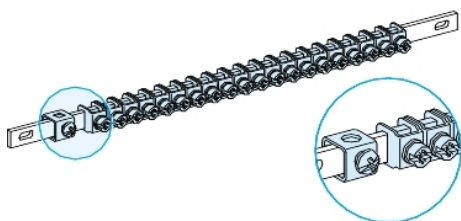

Tehničke karakteristike proizvoda Karakteristike

LVS04200

Sabirnica uzemljenja sa 1 priključkom 35² i 40 priključaka L450 Linergy TB

Osnovne informacije

Grupa proizvoda	Linergy
Grupa proizvoda	Linergy
Tip proizvoda ili komponente	Sabirnica
Ime proizvoda	Linergy TB
Pribor / posebna kategorija	Pribor za uzemljenje
Kompatibilnost grupe proizvoda	PrismaSeT G orman PrismaSeT P cubicle
Zaštitna oprema	40 priključaka 1 35 mm ² priključak

Dopunske informacije

Installation description	Slobodnostojeći orman - širina 600 mm Nadzemni orman - širina 600 mm Kučište - širina 650 mm Pack orman - širina 550 mm
Količina po setu	Set od 1
Dužina	450 mm
Širina	13 mm
Dubina	12 mm
Masa proizvoda	0,36 kg
Boja	Prirodna