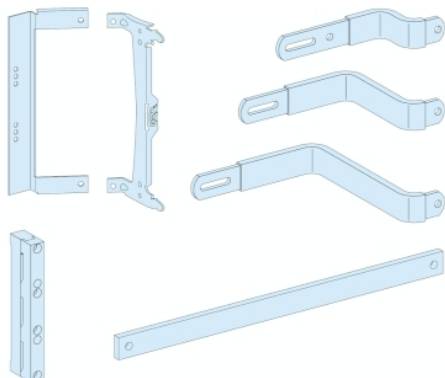

Tehničke karakteristike proizvoda Karakteristike

LVS03555

Montažna ploča za ISFT 100N 160

Osnovne informacije

Grupa proizvoda	PrismaSeT
Grupa proizvoda	PrismaSeT P
Tip proizvoda ili komponente	Montažna ploča
Pribor / posebna kategorija	Instalacioni pribor
Kompatibilnost grupe proizvoda	PrismaSeT (PrismaSeT P) kućište
Installation description	Kućište - širina 650 mm dubina 400 mm
Instalirani uređaji	Fupact: fiksno ISFT160 - kontrola: ručica nosača osigurača - vertikalno instalacija Fupact: fiksno ISFT100N - kontrola: ručica nosača osigurača - vertikalno instalacija
Opis polova	4 x 3P: fiksno ISFT160 vertikalno instalacija 6 x 3P: fiksno ISFT100N vertikalno instalacija
Broj vertikalnih modula (50 mm)	8 modul(i): ISFT100N, zadnji priključci na sabirnicu u 650 mm kućište 6 modul(i): ISFT160, zadnji priključci na sabirnicu u 650 mm kućište
Standardi	IEC 61439-2
Sertifikacija proizvoda	ASTA

Dopunske informacije

Materijal	Čelična ploča
Tretman zaštite	Elektroforeza i vruće polimerizovan poliesterski epoksi prah
Završna obrada	Teksturom Mat
Boja	Bela (RAL 9003)
Širina	772 mm
Visina	245 mm
Dubina	306 mm
Masa proizvoda	7,22 kg
Functional unit	650 mm 400 mm PrismaSeT P kućište Fupact ISFT100N fiksno ručica nosača osigurača vertikalno 3P 6 zadnji priključci na sabirnicu 8 100 mm 650 mm 400 mm PrismaSeT P kućište Fupact ISFT160 fiksno ručica nosača osigurača vertikalno 3P 4 zadnji priključci na sabirnicu 6 37,5 mm

Package 2 Length	120,0 cm
Package 2 Weight	68,0 kg

Održivost ponude

Status održive ponude	Green Premium proizvod
Propis REACH	REACH Deklaracija
REACH bez SVHC	Da
EU RoHS direktiva	Proaktivna usaglašenost (proizvod nije u zakonskom okviru direktive EU RoHS) EU RoHS deklaracija
Bez toksičnih teških metala	Da
Bez žive	Da
RoHS regulativa za Kinu	RoHS Deklaracija Za Kinu
Informacije o RoHS izuzecima	Da
Izjava o zaštiti okoliša	Profil Ekološke Prihvatljivosti Proizvoda