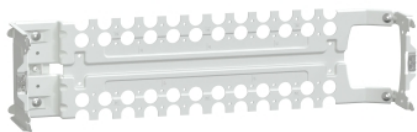

Tehničke karakteristike  
proizvoda  
Karakteristike

LVS03420

Mounting plate, PrismaSeT, 3-4 vertically fixed,  
NS-INS250 Toggle.