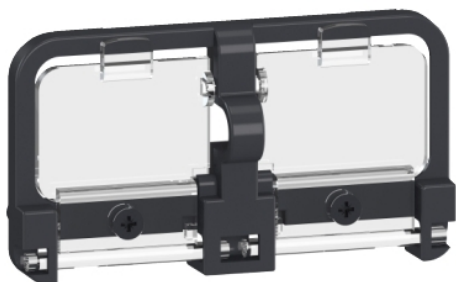

## Poklopac za zaključavanje tastera - za Masterpact MTZ2/MTZ3

### Dopunske informacije

Namena brave	Prekidač
Opis opcija zaključavanja	Katancem