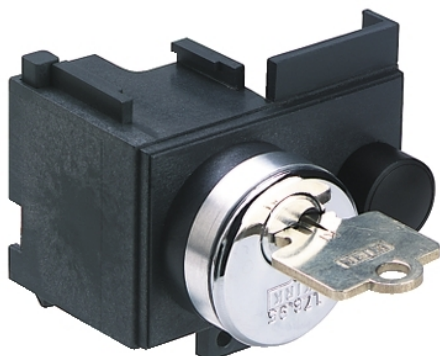

# LV847522

## Zaklj. u OFF položaju - 2 Ronis brave 1 ključ + set za adaptaciju - za MTZ1

### Osnovne informacije

Grupa proizvoda	Masterpact
Tip proizvoda ili komponente	Set za zaključavanje
Položaj zaključavanja	U isključenom položaju
Pribor / posebna kategorija	Pribor za zaključavanje
Kratko ime uređaja	2 brave + set za adaptaciju

### Dopunske informacije

Namena brave	Prekidač Rastavljač
Tip brave	Ronis
Broj zaključavanja	2
Broj ključa	1
Pozicija zaključavanja	OFF
Opis opcija zaključavanja	Isti ključevi